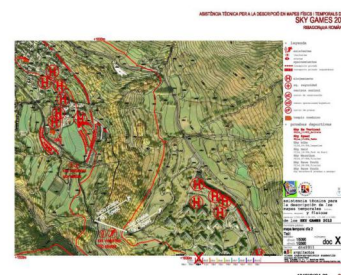

ASISTÈNCIA TÈCNICA PER ALS SKY GAMES 2012

01-2012

Asistència tècnica per a la descripció en mapes físics (escalas 1/50.000, 1/25.000, 1/5.000 y 1/500) i temporals (abans, mentre, després) del Sky Games 2012