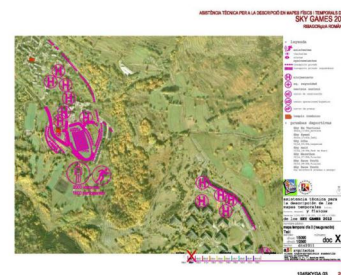

ASISTÈNCIA TÈCNICA PER ALS SKY GAMES 2012

01-2012

Asistència tècnica per a la descripció en mapes físics (escalas 1/50.000, 1/25.000, 1/5.000 y 1/500) i temporals (abans, mentre, després) del Sky Games 2012