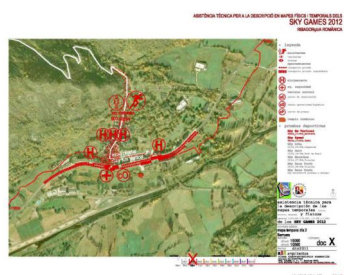

ASISTÈNCIA TÈCNICA PER ALS SKY GAMES 2012

01-2012

Asistència tècnica per a la descripció en mapes físics (escalas 1/50.000, 1/25.000, 1/5.000 y 1/500) i temporals (abans, mentre, després) del Sky Games 2012