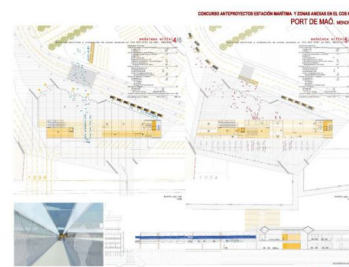

# ESTACIÓ MARÍTIMA A MAÓ

06-2009

Concurs per a la selecció de propostes a nivell d'avantprojecte, per a la ordenació i definició d'infraestructures i superestructures d'una zona portuària dedicada a Terminal Mixta, s'inclou el disseny de l'Estació Marítima i zones annexes, al paratge del Cos Nou en el port de Maó -Menorca-