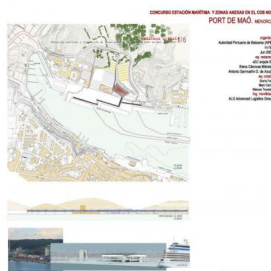

ESTACIÓ MARÍTIMA A MAÓ

06-2009

Concurs per a la selecció de propostes a nivell d'avantprojecte, per a la ordenació i definició d'infraestructures i superestructures d'una zona portuària dedicada a Terminal Mixta, s'inclou el disseny de l'Estació Marítima i zones annexes, al paratge del Cos Nou en el port de Maó -Menorca-