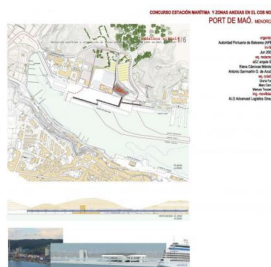

# ESTACIÓ MARÍTIMA A MAÓ

06-2009

Concurs per a la selecció de propostes a nivell d'avantprojecte, per a la ordenació i definició d'infraestructures i superestructures d'una zona portuària dedicada a Terminal Mixta, s'inclou el disseny de l'Estació Marítima i zones annexes, al paratge del Cos Nou en el port de Maó -Menorca-