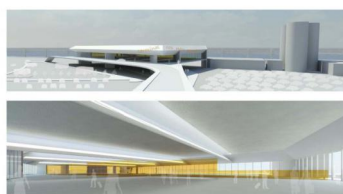

ESTACIÓ MARÍTIMA A MAÓ

06-2009

Concurs per a la selecció de propostes a nivell d'avantprojecte, per a la ordenació i definició d'infraestructures i superestructures d'una zona portuària dedicada a Terminal Mixta, s'inclou el disseny de l'Estació Marítima i zones annexes, al paratge del Cos Nou en el port de Maó -Menorca-