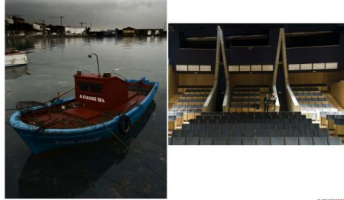

CENTRE SOCIOCULTURAL, BIBLIOTECA I AUDITORI A RIANXO

06-2002

SA0002002