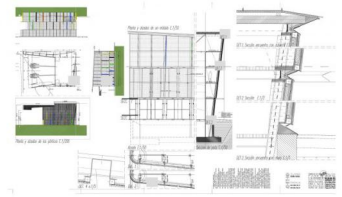

CENTRE SOCIOCULTURAL, BIBLIOTECA I AUDITORI A RIANXO

06-2002

SA0015002