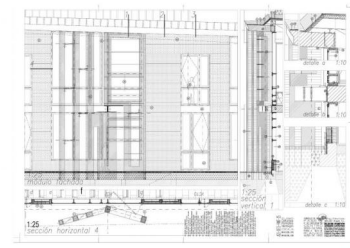

CENTRE SOCIOCULTURAL, BIBLIOTECA I AUDITORI A RIANXO

06-2002

SA0016002