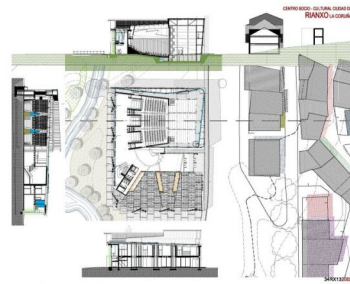

SA0002002

SA0013002